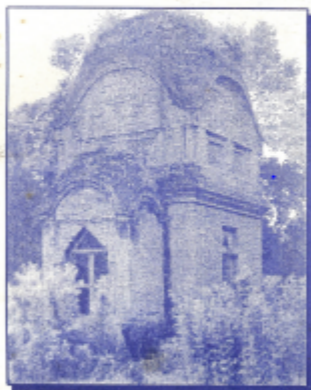

লম্বাংদোংগী বিষ্ণু-লাইশঙগী
যুয়শা কৈশারোন

(Architecture of the Visnu-Temple of Lamangdong)

অঙ্কিতা & বিঃ কুলচন্দ্র শর্মা

আফাংগা & বিঃ রোমন মেনুক্রিপ্ত লাইব্রেরী, ইন্ডাল

খৃঃ ২০০০